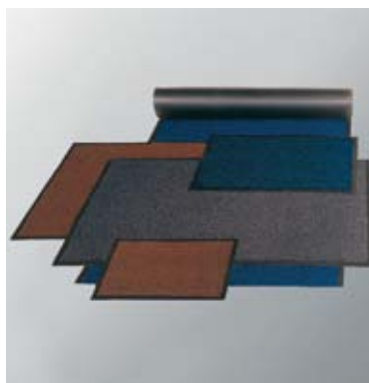

# Tapete Transec

O Tapete que limpa, seca e se enquadra na decoração

## Área de aplicação

Transec é um tapete versátil concebido para reter com grande eficácia sujidade líquida. Ideal para colocar nos acessos a zonas muito húmidas, de edifícios em geral, linhas de produção ou laboratórios. É usado também como complemento de secagem num sistema que inclua um tapete V-Mat ou Transit.

## Descrição de produto:

Composição: 100% polipropileno e com base em PVC anti derrapante. Apresenta-se em três cores e vários tamanhos para melhor adaptação à decoração do local às necessidades de retenção de sujidade.

## Principais benefícios:

- **Excelente capacidade de limpeza:**  
A acção mecânica dos filamentos proporcionam uma escovagem das solas, chegando a reter cerca de 90% da sujidade.
- **Secagem perfeita:**  
Absorve os líquidos por capilaridade a partir da base do tapete.
- **Higiénico:**  
Não empapa, elimina os problemas de humidades e maus cheiros. Fácil de limpar.
- **Decorativos:**  
Disponível em três cores atractivas.
- **Rentável:**  
Longa duração com garantia de um processo de fabrico à base de fibras sintéticas.
- **Segurança:**  
Possui a altura ideal - 9 mm e é vendido com um remate fino que permite a abertura fácil de portas e a passagem de rodas sem qualquer dificuldade. Não escorrega pois a sua base em PVC anti-derrapante e evita o deslizamento do tapete.