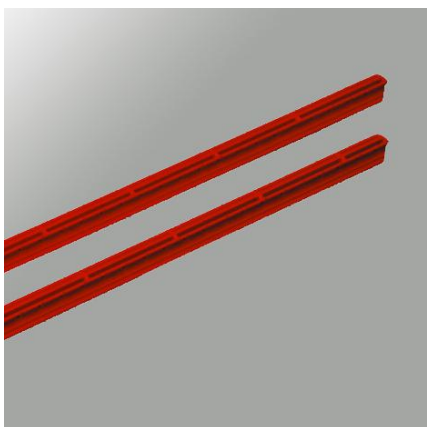

Helping you make a difference.

Peluche completo Evolution

molhador disponível nos tamanhos 35 e 45cm. Ajustável em 180°, com botão fixador de posição. Pode ser acoplado aos cabos extensíveis Evolution.

Punho para peluche Evolution em Polipropileno e elastómero, peças metálicas em aço inoxidável. Para acoplar o suporte para peluche e os cabos extensíveis.

Recarga peluche Evolution em microfibras de poliéster com abrasivo suave azul cozido numa extremidade, para remoção de sujidade mais adesiva. Lavável à máquina a 60°C.

Suporte para peluche Evolution em Polipropileno, com ranhuras que permitem maior retenção de água. Pode ser fixo ao punho em várias posições para aceder a zonas difíceis.

Lava-vidros completo Evolution nos tamanhos 35 e 45cm. Com duas posições para o ângulo da lâmina e articulável em 180° com botão fixador de posição. Pode ser acoplado aos cabos extensíveis.

Punho lava-vidros 4/1 Evolution em Polipropileno e elastómero, peças metálicas em aço inoxidável. Para acoplar a lâmina com borracha, o raspador e os cabos extensíveis.

Lâmina com borracha Evolution guia metálica para colocação da borracha e acoplar ao punho lava-vidros. Disponível nos tamanhos 35 e 45cm.

Borracha Evolution com corte de precisão, elevada qualidade e durabilidade. Remove a humidade e sujidade das superfícies, deixando-as secas e sem marcas. Tamanhos 35 e 45cm.