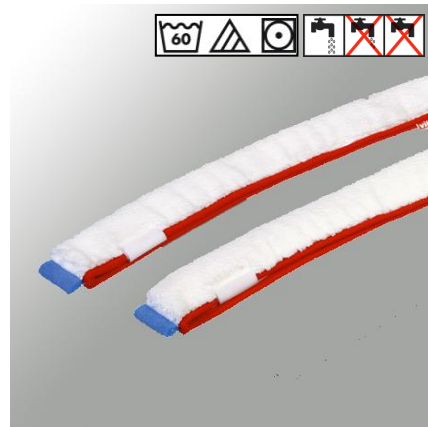

Helping you make a difference.

Peluche completo Evolution

molhador disponível nos tamanhos 35 e 45cm. Ajustável em 180°, com botão fixador de posição. Pode ser acoplado aos cabos extensíveis Evolution.

Punho para peluche Evolution em Polipropileno e elastómero, peças metálicas em aço inoxidável. Para acoplar o suporte para peluche e os cabos extensíveis.

Recarga peluche Evolution em microfibras de poliéster com abrasivo suave azul cozido numa extremidade, para remoção de sujidade mais adesiva. Lavável à máquina a 60°C.

Suporte para peluche Evolution em Polipropileno, com ranhuras que permitem maior retenção de água. Pode ser fixo ao punho em várias posições para aceder a zonas difíceis.

Lava-vidros completo Evolution nos tamanhos 35 e 45cm. Com duas posições para o ângulo da lâmina e articulável em 180° com botão fixador de posição. Pode ser acoplado aos cabos extensíveis.

Punho lava-vidros 4/1 Evolution em Polipropileno e elastómero, peças metálicas em aço inoxidável. Para acoplar a lâmina com borracha, o raspador e os cabos extensíveis.

Lâmina com borracha Evolution guia metálica para colocação da borracha e acoplar ao punho lava-vidros. Disponível nos tamanhos 35 e 45cm.

Borracha Evolution com corte de precisão, elevada qualidade e durabilidade. Remove a humidade e sujidade das superfícies, deixando-as secas e sem marcas. Tamanhos 35 e 45cm.