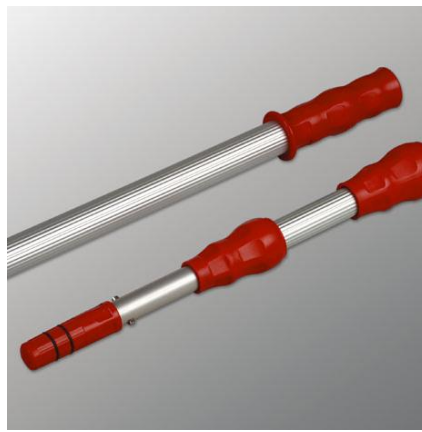

Lava-vidros completo Evolution nos tamanhos 35 e 45cm. Com duas posições para o ângulo da lâmina e articulável em 180° com botão fixador de posição. Pode ser acoplado aos cabos extensíveis.

Punho lava-vidros 4/1 Evolution em Polipropileno e elastómero, peças metálicas em aço inoxidável. Para acoplar a lâmina com borracha, o raspador e os cabos extensíveis.

Lâmina com borracha Evolution guia metálica para colocação da borracha e acoplar ao punho lava-vidros. Disponível nos tamanhos 35 e 45cm.

Borracha Evolution com corte de precisão, elevada qualidade e durabilidade. Remove a humidade e sujidade das superfícies, deixando-as secas e sem marcas. Tamanhos 35 e 45cm.

Raspador Safety Evolution com mecanismo de recolha da lâmina para evitar golpes nas mãos. Fácil substituição da lâmina. Funciona nos punhos lava-vidros com ângulo de 30°.

Helping you make a difference.

Lâminas para raspador disponível numa caixa dispensadora de 25 unidades.

Cabo extensível Evolution em alumínio de elevada qualidade, punhos em PP e elastómero anti-deslizantes. Excelente estabilidade. Ponteira com anilhas para maior aderência dos punhos.