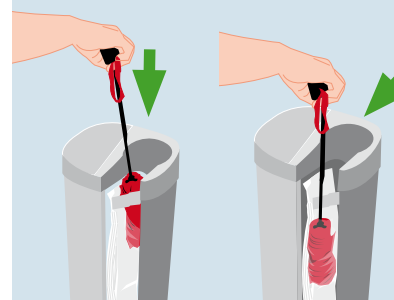

Prático, versátil e de reduzidas dimensões. Adequado para todo tipo de ambientes. Um só aparelho e um único modelo de manga servem para qualquer guarda chuva. Atrativo desenho, suaves formas redondas. Corpo de cor cinzento metalizado e cabeça cromado. Personalizável.

Como funciona

① introduzir ② tirar
...e já esta!

Fiabilidade

Fácil, rápido e sempre a pronto. Válido para guarda chuvas grandes e desdobráveis. Fácil troca de mangas.

Ficha técnica

Altura 86 cm.
Largura 27,5 cm.
Profund. 22 cm.
Peso 9,4 kg.